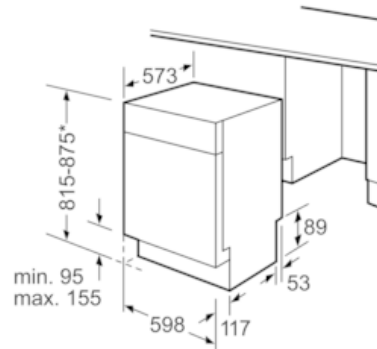

Tekniska data

Vattenförbrukning (l) :	9,5
Konstruktion :	Inbyggd
Höjd med toppskiva (mm) :	815
Nischmått i mm (H x B x D) :	815-875 x 600 x 550
Djup med dörren öppen i 90° (mm) :	1150
Justerbara fötter :	Ja, enbart i fram
Max höjjustering (mm) :	60
Justerbar sockelplåt :	Höjd och djup
Nettovikt (kg) :	46,0
Bruttovikt (kg) :	48,0
Anslutningseffekt (W) :	2400
Säkring (A) :	10
Spänning (V) :	220-240
Frekvens (Hz) :	50; 60
Anslutningskabelns längd (cm) :	175
Elkontakt :	jordad stickkontakt
Längd, tilloppslang (cm) :	140
Längd, avloppsslang (cm) :	190
EAN kod :	4242002982274
Standardkuvert :	13
Energieffektivitetsklass - (2010/30/EC) :	A+++
Årlig energiförbrukning (kWh/annum) - NY (2010/30/EC) :	234
Energiförbrukning (kWh) :	0,82
Effektförbrukning i viloläge (W) - NY (2010/30/EC) :	0,10
Effektförbrukning i frånläge (W) - NY (2010/30/EC) :	0,10
Årlig vattenförbrukning (l/annum) - NY (2010/30/EC) :	2660
Torkeffekt :	A
Standardprogram :	Eco
Referensprogrammets totala programtid (min) :	195
Buller (dB re 1 pW) :	44
Installationstyp :	Underbyggd

Mått i mm

* Med ställbara skruvfötter
Sockelhöjd vid produkthöjd 815 - 95 mm
Sockelhöjd vid produkthöjd 875 - 155 mm

Mått i mm