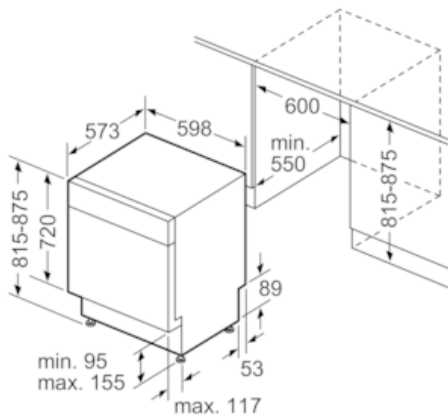

Tekniska data

Vattenförbrukning (l) :	9,5
Konstruktion :	Inbyggd
Höjd med toppskiva (mm) :	815
Nischmått i mm (H x B x D) :	815-875 x 600 x 550
Djup med dörren öppen i 90° (mm) :	1150
Justerbara fötter :	Ja, enbart i fram
Max höjjustering (mm) :	60
Justerbar sockelplåt :	Höjd och djup
Nettovikt (kg) :	46,0
Bruttovikt (kg) :	48,0
Anslutningseffekt (W) :	2400
Säkring (A) :	10
Spänning (V) :	220-240
Frekvens (Hz) :	50; 60
Anslutningskabelns längd (cm) :	175
Elkontakt :	jordad stickkontakt
Längd, tilloppslang (cm) :	140
Längd, avloppsslang (cm) :	190
EAN kod :	4242002982274
Standardkuvert :	13
Energieffektivitetsklass - (2010/30/EC) :	A+++
Årlig energiförbrukning (kWh/annum) - NY (2010/30/EC) :	234
Energiförbrukning (kWh) :	0,82
Effektförbrukning i viloläge (W) - NY (2010/30/EC) :	0,10
Effektförbrukning i frånläge (W) - NY (2010/30/EC) :	0,10
Årlig vattenförbrukning (l/annum) - NY (2010/30/EC) :	2660
Torkeffekt :	A
Standardprogram :	Eco
Referensprogrammets totala programtid (min) :	195
Buller (dB re 1 pW) :	44
Installationstyp :	Underbyggd

Mått i mm

* Med ställbara skruvfötter
Sockelhöjd vid produkthöjd 815 - 95 mm
Sockelhöjd vid produkthöjd 875 - 155 mm

Mått i mm